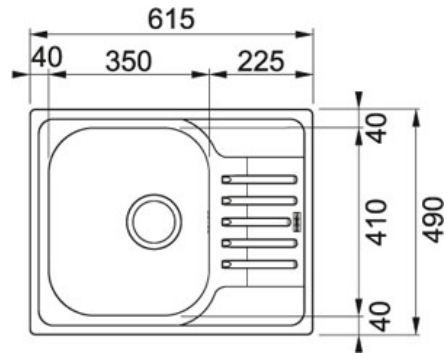

# KARTA PRODUKTU

RODZINA PRODUKTÓW: **Zlewozmywaki** WYKOŃCZENIE: **Stal szlachetna len** RODZINA: **POLAR** MODEL: **PXL 611-60**

## Informacja o produkcie

<b>Numer katalogowy</b>	101.0251.295
<b>Minimalna szer. podbudowy</b>	450 mm
<b>Rozmiar odpływu</b>	3 1/2"
<b>Wymiary zewnętrzne</b>	615 mmx490 mm
<b>Wymiary komory</b>	350 mmx410 mmx175 mm
<b>Ilość komór</b>	1
<b>Wycięcie</b>	595 mmx470 mm
<b>Wycięcie wg szablonu</b>	nie
<b>Położenie ociekacza</b>	model odwracalny
<b>Materiał</b>	niepolerowany

## Cechy produktu

- 45 Szerokość 45 cm
 45 Szerokość 50 cm
 3 1/2" Zawór zatyczkowy 3,5"
- 45 Zlewozmywak odwracalny
 45 Zlewozmywak wbudowywany
 3 1/2" Zestaw odpływowy z syfonem w komplecie