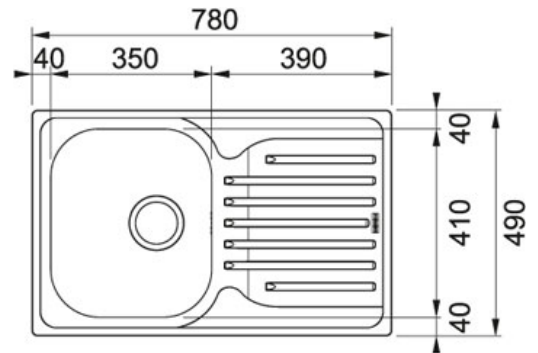

# KARTA PRODUKTU

RODZINA PRODUKTÓW: **Zlewozmywaki** WYKOŃCZENIE: **Stal szlachetna len** RODZINA: **POLAR** MODEL: **PXL 611-78**

## Informacja o produkcie

<b>Numer katalogowy</b>	101.0251.297
<b>Minimalna szer. podbudowy</b>	450 mm
<b>Rozmiar odpływu</b>	3 1/2"
<b>Wymiary zewnętrzne</b>	780 mmx490 mm
<b>Wymiary komory</b>	350 mmx410 mmx175 mm
<b>Ilość komór</b>	1
<b>Wycięcie</b>	760 mmx470 mm
<b>Wycięcie wg szablonu</b>	nie
<b>Położenie ociekacza</b>	model odwracalny
<b>Materiał</b>	niepolerowany

## Cechy produktu

- 50 Szerokość 50 cm
 50 Zlewozmywak odwracalny
- 45 Szerokość 45 cm
 3 1/2" Zawór zatyczkowy 3,5"
- 50 Zlewozmywak wbudowywany
 50 Zestaw odpływowy z syfonem w komplecie