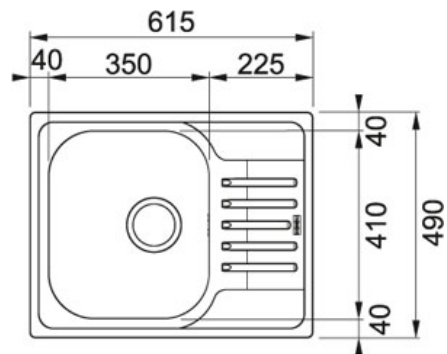

# KARTA PRODUKTU

RODZINA PRODUKTÓW: **Zlewozmywaki** WYKOŃCZENIE: **Stal szlachetna jedwab** RODZINA: **POLAR** MODEL: **PXN 611-60**

## Informacja o produkcie

<b>Numer katalogowy</b>	101.0251.239
<b>Minimalna szer. podbudowy</b>	450 mm
<b>Rozmiar odpływu</b>	3 1/2"
<b>Wymiary zewnętrzne</b>	615 mmx490 mm
<b>Wymiary komory</b>	350 mmx410 mmx175 mm
<b>Ilość komór</b>	1
<b>Wycięcie</b>	595 mmx470 mm
<b>Wycięcie wg szablonu</b>	nie
<b>Położenie ociekacza</b>	model odwracalny
<b>Materiał</b>	niepolerowany

## Cechy produktu

- 45 Szerokość 45 cm
 45 Zlewozmywak odwracalny
- 50 Szerokość 50 cm
 3 1/2" Zawór zatyczkowy 3,5"
- 45 Zlewozmywak wbudowywany
 45 Zestaw odpływowy z syfonem w komplecie