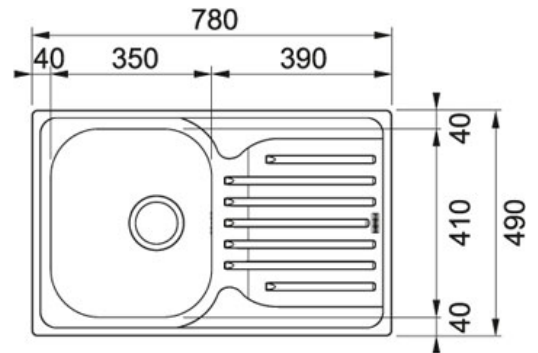

KARTA PRODUKTU

RODZINA PRODUKTÓW: **Zlewozmywaki** WYKOŃCZENIE: **Stal szlachetna jedwab** RODZINA: **POLAR** MODEL: **PXN 611-78**

Informacja o produkcie

Numer katalogowy	101.0251.296
Minimalna szer. podbudowy	450 mm
Rozmiar odpływu	3 1/2"
Wymiary zewnętrzne	780 mmx490 mm
Wymiary komory	350 mmx410 mmx175 mm
Ilość komór	1
Wycięcie	760 mmx470 mm
Wycięcie wg szablonu	nie
Położenie ociekacza	model odwracalny
Materiał	niepolerowany

Cechy produktu

- 50 Szerokość 50 cm
 45 Szerokość 45 cm
 3 1/2" Zawór zatyczkowy 3,5"
- 50 Zlewozmywak odwracalny
 3 1/2" Zestaw odpływowo z syfonem w komplecie
- 50 Zlewozmywak wbudowywany