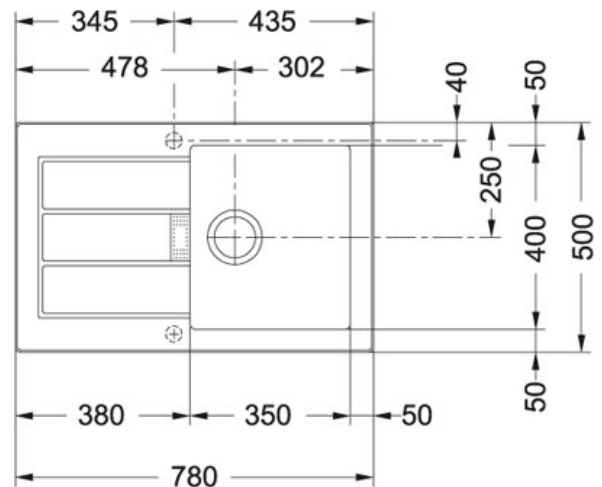

# KARTA PRODUKTU

RODZINA PRODUKTÓW: **Zlewozmywaki** WYKOŃCZENIE: **Tectonite Biały polarny** RODZINA: **SIRIUS** MODEL: **SID 611-78**

## Informacja o produkcie

Numer katalogowy	114.0181.972
Minimalna szer. podbudowy	450 mm
Rozmiar odpływu	3 1/2"
Ilość otworów (pod baterię, pokrętło korka automatycznego, inne)	2
Wymiary zewnętrzne	780 mmx500 mm
Wymiary komory	350 mmx400 mmx200 mm
Ilość komór	1
Wycięcie	760 mmx480 mm
Wycięcie wg szablonu	nie
Położenie ociekacza	model odwracalny
Materiał	TECTONITE®

## Cechy produktu

Zlewozmywak wbudowywany

Zawór mimosrodowy z sitkiem 3,5"

Zlewozmywak odwracalny

Zestaw odpływowy z syfonem w komplecie

**Polecane produkty**

115.0047.987

115.0150.244