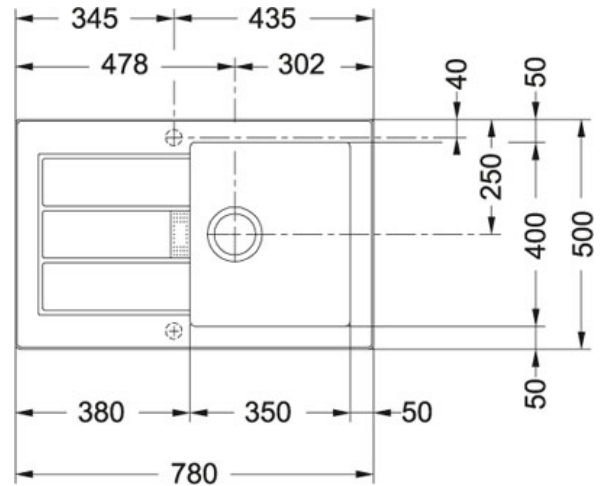

KARTA PRODUKTU

RODZINA PRODUKTÓW: **Zlewozmywaki** WYKOŃCZENIE: **Tectonite Orzechowy** RODZINA: **SIRIUS** MODEL: **SID 611-78**

Informacja o produkcie

Numer katalogowy	114.0181.974
Minimalna szer. podbudowy	450 mm
Rozmiar odpływu	3 1/2"
Ilość otworów (pod baterię, pokrętło korka automatycznego, inne)	2
Wymiary zewnętrzne	780 mmx500 mm
Wymiary komory	350 mmx400 mmx200 mm
Ilość komór	1
Wycięcie	760 mmx480 mm
Wycięcie wg szablonu	nie
Położenie ociekacza	model odwracalny
Materiał	TECTONITE®

Cechy produktu

Zlewozmywak wbudowywany

Zawór mimosrodowy z sitkiem 3,5"

Zlewozmywak odwracalny

Zestaw odpływowy z syfonem w komplecie

Polecane produkty

115.0029.852

115.0047.987